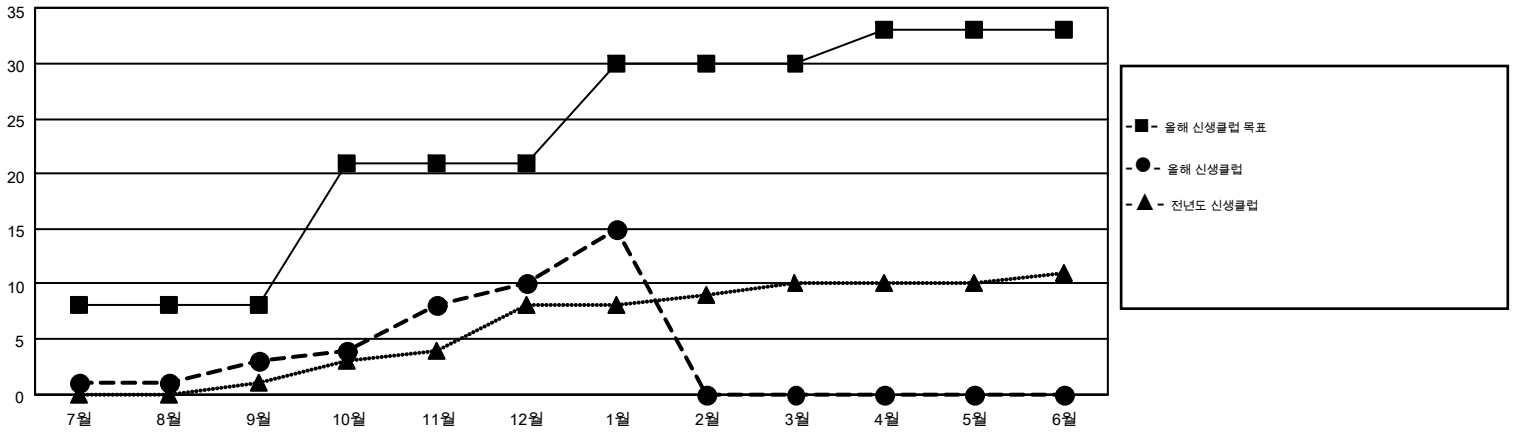

MONTHLY MEMBERSHIP PROGRESS REPORT

Results as of: 1/31/2015

Multiple District 354

LOCATION: REPUBLIC OF KOREA

GMT: JUNG YUL CHOI

현장지역 GMT 5

클럽					회원 1인당				
결과- 2014-2015					결과- 2014-2015				
사분기	신생클럽 목표	신생클럽	해산된 클럽	순 증감/감소	사분기	신입회원 목표	추가된 차터 및 신입 회원	퇴회 회원	순 증감/감소
7월/8월/9월	8	3	6	-3	7월/8월/9월	855	1,275	909	366
10월/11월/12월	13	7	4	3	10월/11월/12월	735	1,405	1,206	199
1월/2월/3월	9	5	0	5	1월/2월/3월	935	556	226	330
4월/5월/6월	3	0	0	0	4월/5월/6월	-600	0	0	0

목표 및 누적 신생클럽 수

목표 및 누적 회원수

해산된 클럽: 10	1명 이상의 신입회원을 등록한 587 CLUBS OF 842	성별 분포
		남성 20,236 (76.71%)
		여성 6,144 (23.29%)
퇴회회원	여기에 클릭하여 현황보고 내용 검토	가족단위 회원 133
작고 24		세대주 64
클럽해산 61		비 세대주 69
기타 2,256		
합계 2,341		