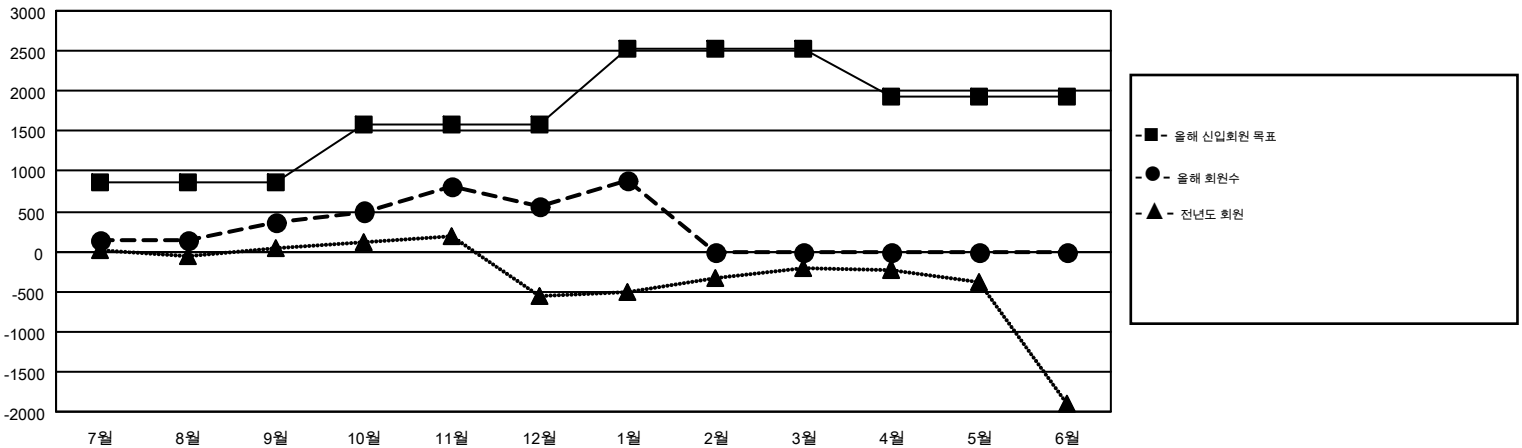

MONTHLY MEMBERSHIP PROGRESS REPORT

Results as of: 1/31/2015

Multiple District 354

LOCATION: REPUBLIC OF KOREA

GMT: JUNG YUL CHOI

현장지역 GMT 5

클럽					회원 1인당				
결과- 2014-2015					결과- 2014-2015				
사분기	신생클럽 목표	신생클럽	해산된 클럽	순 증감/감소	사분기	신입회원 목표	추가된 차터 및 신입 회원	퇴회 회원	순 증감/감소
7월/8월/9월	8	3	6	-3	7월/8월/9월	855	1,275	909	366
10월/11월/12월	13	7	4	3	10월/11월/12월	735	1,405	1,206	199
1월/2월/3월	9	5	0	5	1월/2월/3월	935	556	226	330
4월/5월/6월	3	0	0	0	4월/5월/6월	-600	0	0	0

목표 및 누적 신생클럽 수

목표 및 누적 회원수

해산된 클럽: 10	1명 이상의 신입회원을 등록한 587 CLUBS OF 842	성별 분포
		남성 20,236 (76.71%)
		여성 6,144 (23.29%)
퇴회회원	여기에 클릭하여 현황보고 내용 검토	가족단위 회원 133
작고 24		세대주 64
클럽해산 61		비 세대주 69
기타 2,256		
합계 2,341		